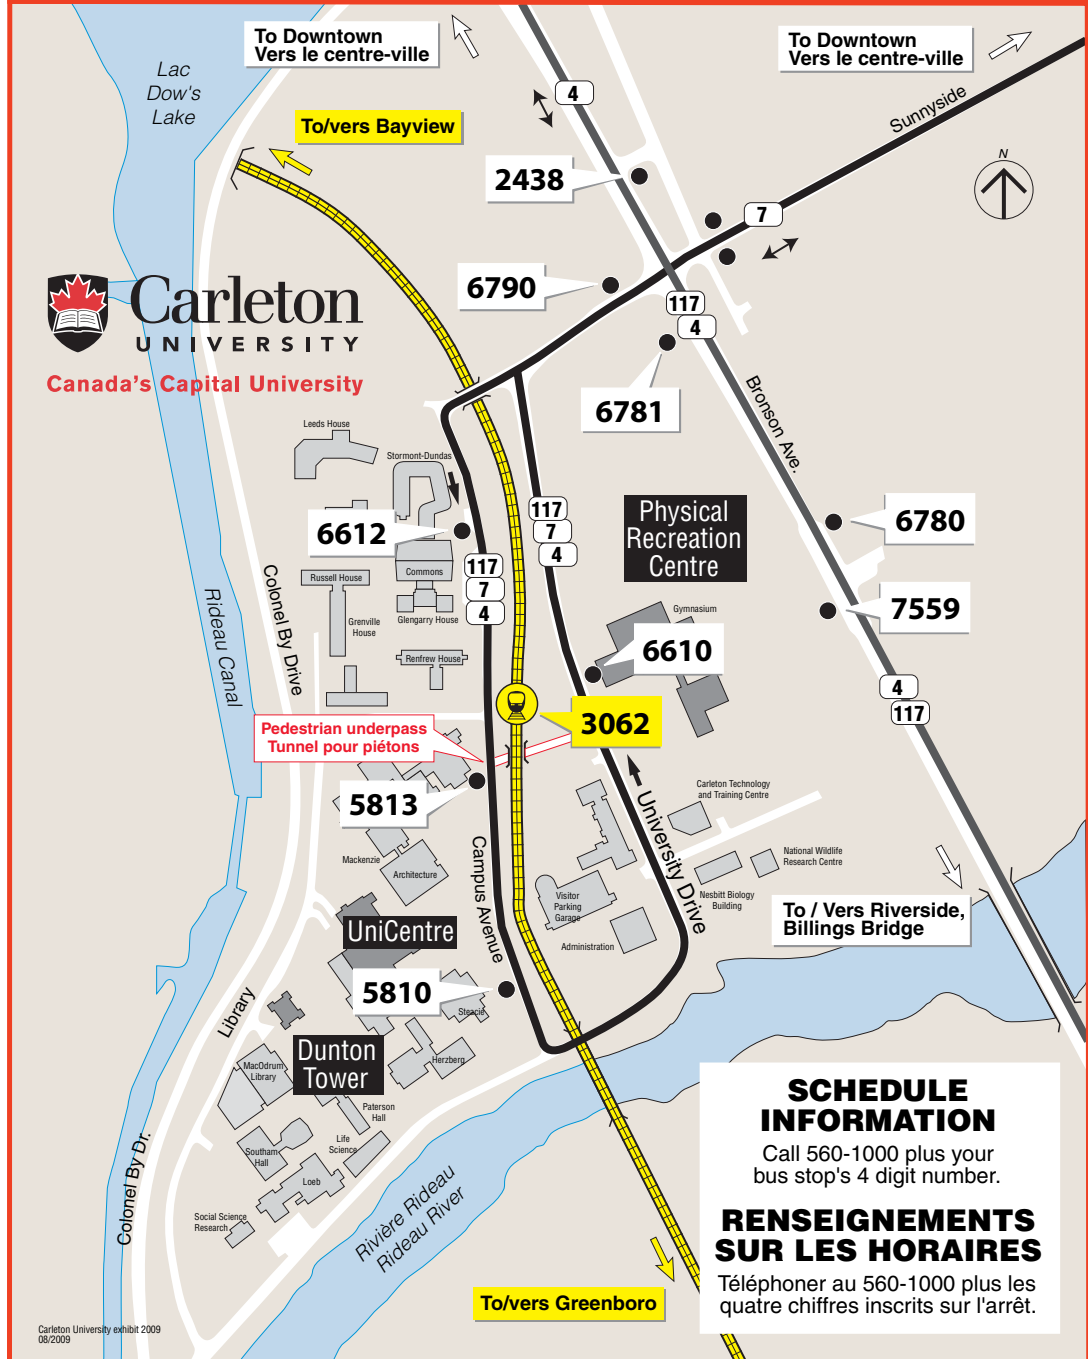

Transit Service - Service du transport en commun

Carleton
UNIVERSITY

Canada's Capital University

SCHEDULE INFORMATION

Call 560-1000 plus your bus stop's 4 digit number.

RENSEIGNEMENTS SUR LES HORAIRES

Téléphoner au 560-1000 plus les quatre chiffres inscrits sur l'arrêt.