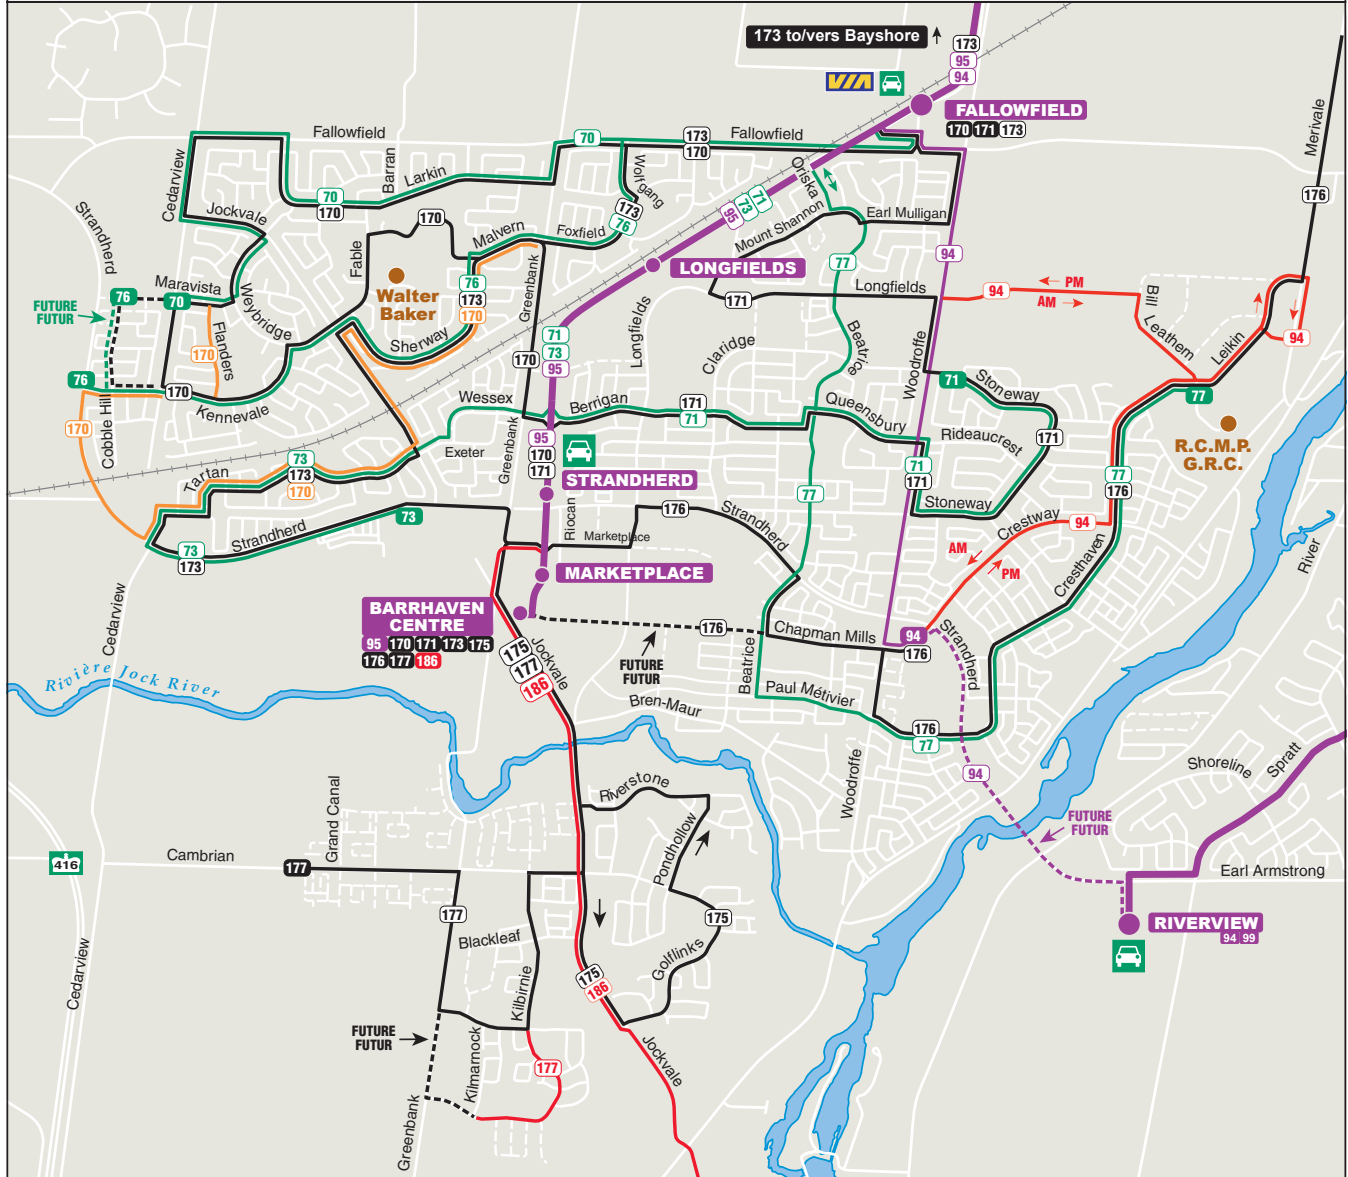

Fallowfield-Barrhaven Centre Southwest Transitway Extension / Prolongement sud-ouest du Transitway
 SPRING / PRINTEMPS 2011

- Regular service / Service régulier
- Express Service / Service Express
- Weekday Rush Hour Only / Service de pointe en semaine seulement
- Evening - Weekend routing of Route 170 / Service de soirée - fin-de-semaine du circuit 170